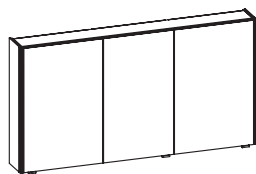

Überbau 1332 mm

Spiegelschrank

inkl. schwarzem LED-Profil (rechts und links)
einfach verspiegelt, 3 Drehtüren, 6 Glaseinlegeböden
Schalter/Steckdose
Anschlag von links: R L L

Sensorschalter (ZCS005E) optional bestellbar zur Steuerung von LEDplus
(Farbtemperaturwechsel bei Spiegelschränken)

Aufsatzleuchten optional bestellbar!

12V
1668-1728LM
13,6W
3000-6000K

Höhe	Breite	Tiefe	Artikel-Nr.	Aufteilung Breite	PG 1	PG 2	PG 3
703	1332	170	SDEE02113	450/400/450	1692		
			ZCS005E		115		

LED-Zusatzbeleuchtung
zur Waschplatzbeleuchtung
optional einsetzbar zu:
SDEE02113

Nicht separat bestellbar! Immer nur 2 Stück bestellbar!

12V
165LM
1,4W
2900-6400K

Höhe	Breite	Tiefe	Artikel-Nr.	Aufteilung Breite	PG 1	PG 2	PG 3
-	350		ZWP00335E		150