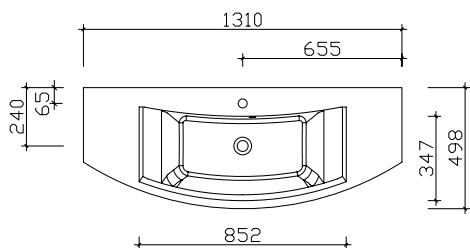

Aufgrund von unterschiedlichen Türausprägungen/-breiten sind die Griffgeometrien/-längen fix zugeordnet.

Waschtisch-Übersicht

Mineralmarmor-Waschtische

Breite 715 mm **BME033M71501**

Breite 910 mm **BME033M91001**

1310 mm **BME033M13101**

1310 mm **BMD033M13101**

Spiegelschrank-Übersicht

Abbildung

SEEE02193

Spiegelschrank inkl. schwarzem LED-Profil (rechts und links)

Breite in mm

SEEE02173	732
SEEE02193	932
SEEE02113	1332
SDEE02113	1332