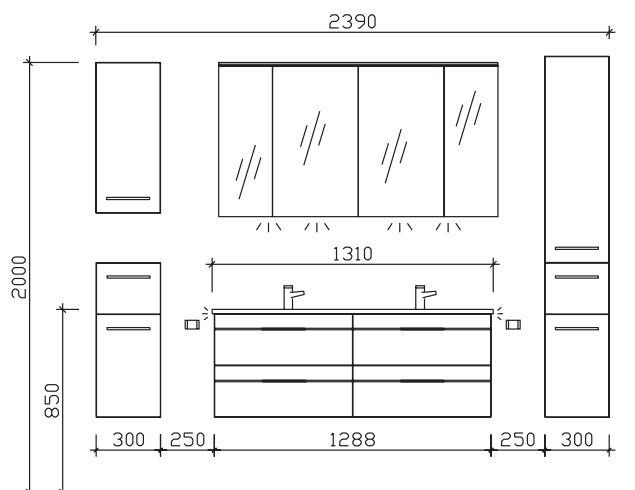

SERIE 7045

Kunde:

Lieferant:

Datum:

Laufzeit:

Lieferzeit:

Tel.:

Fax:

Mindestbestellwert:

Frachtkosten:

Incoterm:

30 Arbeitstage

05252/848-0

05252/848-158

Punkte

Block:

Maß in mm:

300/1310/300

Energieeffizienzangaben siehe Typenplan

Front: Sanremo Eiche Terra quer NB mit Chromleiste (PGI)
Korpusfarbe: Sanremo Eiche Terra quer NB
Akzentfarbe: /
Korpusausführung: Comfort E
Schubkasten: Metallzarge mit Softeinzug
WT-Plattenfarbe: /
Stollenfarbe: /
Griff/Knopf: Z1
Montage: wandhängend
Archiv-Nr.: 1-7045-F4-V2-1-Ret

Pos.	Stk.	Artikel-Nr. / Anschlag	Beschreibung	Comfort E Punkte
1	1	BMD033MI3101	Mineralmarmor-Doppelwaschtisch weiß	1130
2	1	W98033MI2	Waschtischunterschrank 4 Auszüge	3180
3	1	SDAES3013	Spiegelschrank 4-türig einfach verspiegelt	1322
Kombinationspreis:				5632
4	1	ZAKAYV18E	Acrylkranz LEDplus-fähig variabel in der Breite, B 1300	638
5	1	ZCS005E	LEDplus Sensorschalter	115
6	2	ZWP00435E	LEDplus-fähige Zusatzbeleuchtung für Waschplatz	510
7	1	ZLH00190E	LED-Zusatzbeleuchtung für Schattenfuge	442
8	1	UGL513033	L/R: Unterschrank 1 Auszug, 1 Drehtür inkl. Abdeckplatte	766
9	1	OKT013017	L/R: Hängeschrank 1 Drehtür	420
10	1	HCL013033	L/R: Hochschrank 2 Drehtüren, 1 Auszug	1076
11	2	HHWE 3-345	Handtuchhalter 2-armig, eckig, zur Wandmontage	360
12	2	EHM-25-C	Einhebelmischer Chrom Glanz	2340
Kombinationspreis:				6667
Gesamtwert inkl. Zusatzartikel:				12299

Änderungen und Irrtümer vorbehalten!