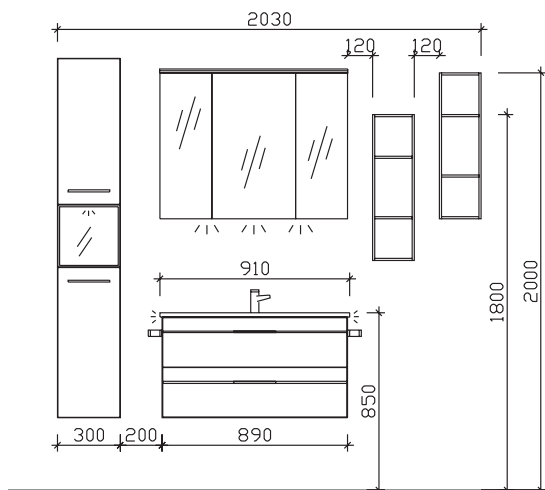

SERIE 7045

Kunde:

Lieferant:

Datum:

Laufzeit:

Lieferzeit:

Tel.:

Fax:

Mindestbestellwert:

Frachtkosten:

Incoterm:

30 Arbeitstage

05252/848-0

05252/848-158

Punkte

Block:

Maß in mm:

300/910/400

Energieeffizienzangaben siehe Typenplan

Front: Stahlgrau Metallic mit schwarzer Zierleiste (PG1)
Korpusfarbe: Stahlgrau
Akzentfarbe: Schwarz Matt Touch
Korpusausführung: Comfort E
Schubkasten: Metallzarge mit Softeinzug
WT-Plattenfarbe: /
Stollenfarbe: /
Griff/Knopf: V2
Montage: wandhängend
Archiv-Nr.: 1-7045-F2-1

Pos.	Stk.	Artikel-Nr. / Anschlag	Beschreibung	Comfort E Punkte
1	1	BME033M91001	Mineralmarmor-Waschtisch weiß	852
2	1	W02033M89	Waschtischunterschrank 2 Auszüge	1632
3	1	SEAES3090	Spiegelschrank 3-türig einfach verspiegelt	860
Kombinationspreis:				3344
4	1	ZWP00265E	LEDplus-fähige Zusatzbeleuchtung für Waschplatz	275
5	1	ZAKAYV18E	Acrylkranz LEDplus-fähig variabel in der Breite, B 900	510
7	1	ZCS005E	LEDplus Sensorschalter	115
6	1	ZLH00190E	LED-Zusatzbeleuchtung für Schattenfuge	442
8	1	ZDVROS02	Überlaufrosette Schwarz	30
9	1	HLT043033	L/R Vitrinen-Hochschrank 2 Drehtüren inkl. LED-Spot mit Glastür	1275
10	1	ZCS006E	LEDplus Sensorschalter	115
11	2	EM-WR20-03-7017	Wandregal 3 Fächer	750
12	1	ZHH00832	Handtuchhalter Schwarz Matt zur Korpusmontage	65
13	1	ZDVSPSG2	Griffset für Spiegelschränke Schwarz	70
14	1	ZEHM37	Einhebelmischer Schwarz Matt	478
Gesamtwert Zusatzartikel:				4125
Gesamtwert inkl. Zusatzartikel:				7469

Änderungen und Irrtümer vorbehalten!