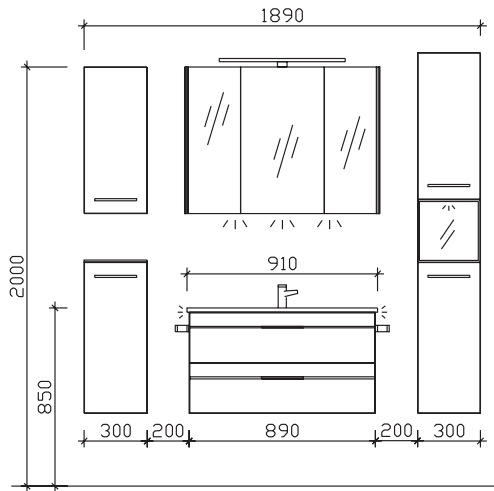

Kunde:

Lieferant:

Datum:

PELIPAL GmbH
Hans-Wilhelm-Peters-Straße 2
33189 Schlangen

Laufzeit:
Lieferzeit: 30 Arbeitstage
Tel.: 05252/848-0
Fax: 05252/848-158
Mindestbestellwert:
Frachtkosten:
Incoterm:

Punkte

Block:

Maß in mm:
300/910/300

Energieeffizienzangaben siehe Typenplan

Front: Eiche Halifax quer NB mit schwarzer Zierleiste (PG2)
Korpusfarbe: Eiche Halifax quer NB
Akzentfarbe: /
KorpUSAusführung: Comfort E
Schubkasten: Metallzarge mit Softeinzug
WT-Plattenfarbe: /
Stollenfarbe: /
Griff/Knopf: V2
Montage: wandhängend
Archiv-Nr.: 1-7045-F1-V2-1-RET1

Pos.	Stk.	Artikel-Nr. / Anschlag	Beschreibung	Comfort E Punkte
1	1	BME033M91001	Mineralmarmor-Waschtisch weiß	852
2	1	W02033M89	Waschtischunterschrank 2 Auszüge	1738
3	1	SEEE02193	Spiegelschrank 3-türig einfach verspiegelt inkl.LED-Profil	1439
Kombinationspreis:				4029
4	1	ZWP00265E	LEDplus-fähige Zusatzbeleuchtung für Waschplatz	275
5	1	ZALAWF60E	Aufsatzleuchte LEDplus-fähig LED Schwarz Matt	255
6	1	ZCS005E	LEDplus Sensorschalter	115
7	1	ZLH00190E	LED-Zusatzbeleuchtung für Schattenfuge	442
8	1	ZDVROS02	Überlaufrosette Schwarz	30
9	1	HLT043033	L/R Vitrinen-Hochschrank 2 Drehtüren inkl. LED-Spot mit Glastür	1275
10	1	ZCS006E	LEDplus Sensorschalter	115
11	1	OKT013017	L/R Hängeschrank 1 Drehtür	420
12	1	UGT513033	L/R Unterschrank 1 Drehtür inkl. Abdeckplatte	490
13	2	ZHH00832	Handtuchhalter Schwarz Matt zur Korpusmontage	130
14	1	ZDVSPSG2	Griffset für Spiegelschränke Schwarz	70
15	1	ZEHM37	Einhebelmischer Schwarz Matt	478
Gesamtwert Zusatzartikel:				4095
Gesamtwert inkl. Zusatzartikel:				8124

Änderungen und Irrtümer vorbehalten!