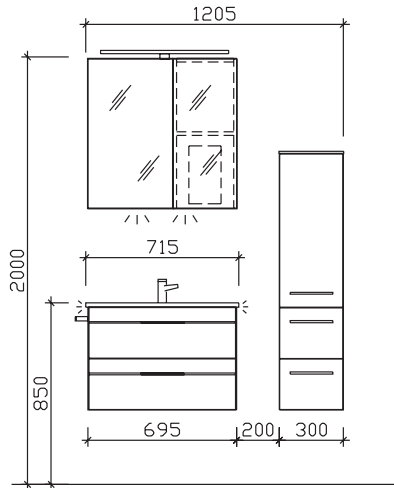

Kunde:

Lieferant:

PELIPAL GmbH
Hans-Wilhelm-Peters-Straße 2
33189 Schlangen

Datum:

Laufzeit:
Lieferzeit: 30 Arbeitstage
Tel.: 05252/848-0
Fax: 05252/848-158
Mindestbestellwert:
Frachtkosten:
Incoterm:

Block:

Maß in mm:
715/300

Energieeffizienzangaben siehe Typenplan

Front: Weiß Hochglanz mit Chromleiste (PG1)
Korpusfarbe: Weiß Glanz
Akzentfarbe: /
Korpusausführung: Comfort E
Schubkasten: Metallzarge mit Softeinzug
WT-Plattenfarbe: /
Stollenfarbe: /
Griff/Knopf: Z1
Montage: wandhängend
Archiv-Nr.: 1-7045-F3-V1-1-Ret2

Pos.	Stk.	Artikel-Nr. / Anschlag	Beschreibung	Comfort E Punkte
1	1	BME033M71501	Mineralmarmor-Waschtisch weiß	782
2	1	W02033M69	Waschtischunterschrank 2 Auszüge	1489
3	1	SKNEKS170R	Spiegelschrank Vorzugskombi	800
Kombinationspreis:				3071
4	1	ZWP00435E	LEDplus-fähige Zusatzbeleuchtung für Waschplatz	255
5	1	ZALAZF60E	Aufsatzleuchte LEDplus-fähig Chrom Glanz	365
6	1	ZCS005E	LEDplus Sensorschalter	115
7	1	ZLH00190E	LED-Zusatzbeleuchtung für Schattenfuge	442
8	1	MCL513033	:L/R: Midischrank 1 Drehtür, 2 Auszüge inkl. Abdeckplatte	1140
9	1	HH6-380-1	Handtuchhalter 1-armig zur Korpusmontage	90
10	1	EHM-25-C	Einhebelmischer Chrom Glanz	1170
Gesamtwert Zusatzartikel:				3577
Gesamtwert inkl. Zusatzartikel:				6648

Änderungen und Irrtümer vorbehalten!