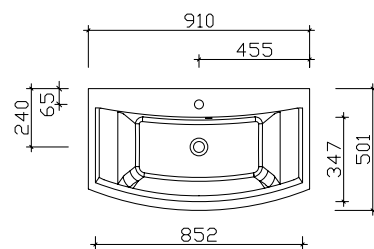

Aufgrund von unterschiedlichen Türausprägungen/-breiten sind die Griffgeometrien/-längen fix zugeordnet.

Waschtisch-Übersicht

Mineralmarmor-Waschtische

Breite 715 mm **BME033M71501**

Breite 910 mm **BME033M91001**

1310 mm **BME033M13101**

1310 mm **BMD033M13101**

Spiegelschrank-Übersicht

Abbildung

SEEE02193

Spiegelschrank inkl. schwarzem LED-Profil (rechts und links)

Breite in mm

SEEE02173	732
SEEE02193	932
SEEE02113	1332
SDEE02113	1332