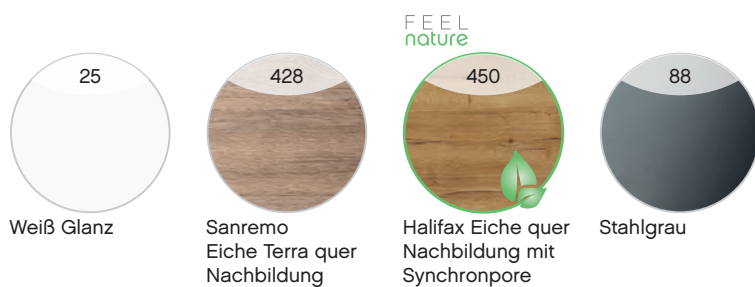

1110
Weiß Hochglanz

1430
Sanremo
Eiche Terra quer
Nachbildung

1444
Stahlgrau
Metallic

Fronten mit schwarzer Einlage (für Waschtischunterschranke und Griffvariante V2)

1490
Weiß Hochglanz

1495
Sanremo Eiche
Terra quer Nach-
bildung

1498
Stahlgrau
Metallic

Frontdekore PG 2

MDF mit Folie tiefgezogen und Synchronpore

Fronten mit chromfarbener Einlage (für Waschtischunterschranke und Griffvarianten Z1)

1440
Halifax Eiche quer
Nachbildung mit
Synchronpore

Fronten mit schwarzer Einlage (für Waschtischunterschranke und Griffvariante V2)

1496
Halifax Eiche quer
Nachbildung mit
Synchronpore

Korpusdekore

Mineralmarmor-Waschtische

Griffe

Variante V2
Schwarz Matt

Variante Z1
Chrom Glanz