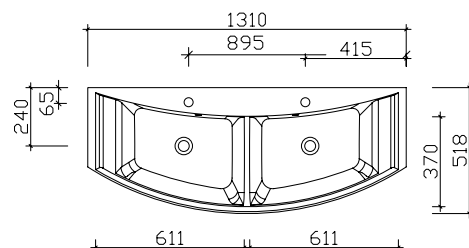

Aufgrund von unterschiedlichen Türausprägungen/-breiten sind die Griffgeometrien/-längen fix zugeordnet.

Waschtisch-Übersicht

Mineralmarmor-Waschtische

Breite 715 mm **BME033M71501**

Breite 910 mm **BME033M91001**

1310 mm **BME033M13101**

1310 mm **BMD033M13101**

Spiegelschrank-Übersicht

Abbildung

SEEE02193

Spiegelschrank inkl. schwarzem LED-Profil (rechts und links)

Breite in mm

SEEE02173	732
SEEE02193	932
SEEE02113	1332
SDEE02113	1332