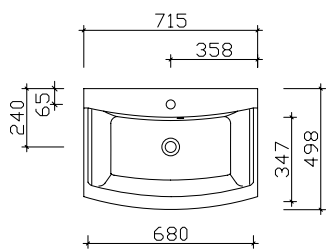

Aufgrund von unterschiedlichen Türausprägungen/-breiten sind die Griffgeometrien/-längen fix zugeordnet.

Waschtisch-Übersicht

Mineralmarmor-Waschtische

Breite 715 mm **BME033M71501**

Breite 910 mm **BME033M91001**

1310 mm **BME033M13101**

1310 mm **BMD033M13101**

Spiegelschrank-Übersicht

Abbildung

SEEE02193

Spiegelschrank inkl. schwarzem LED-Profil (rechts und links)

Breite in mm

SEEE02173	732
SEEE02193	932
SEEE02113	1332
SDEE02113	1332