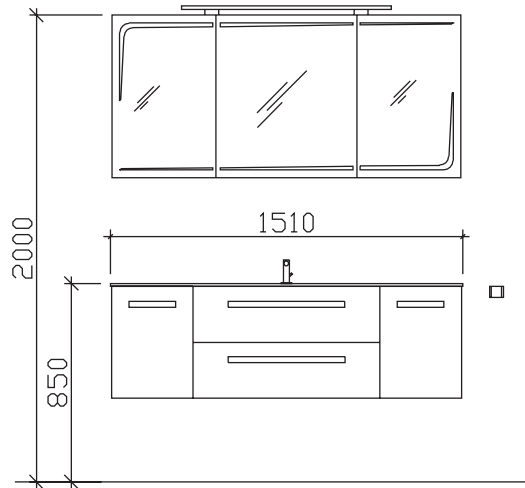

Kunde:	Lieferant:	Datum:
	PELIPAL GmbH Hans-Wilhelm-Peters-Straße 2 33189 Schlagen	Laufzeit: 30 Arbeitstage Lieferzeit: 05252/848-0 Tel.: 05252/848-158 Fax: 05252/848-158 Mindestbestellwert: Frachtkosten: Incoterm:
Punkte		

Block:

Maß in mm:
1520

Energieeffizienzangaben siehe Typenplan

Front:	Eiche Ribbeck quer Nachbildung
Korpusfarbe:	Eiche Ribbeck quer Nachbildung
Akzentfarbe:	/
KorpUSAusführung:	Comfort E
Schubkasten:	Metallzarge mit Softeinzug
WT-Plattenfarbe:	/
Stollenfarbe:	/
Griff/Knopf:	C1
Montage:	wandhängend
Archiv-Nr.:	1-7005-F27-2-RET

Pos.	Stk.	Artikel-Nr. / Anschlag	Beschreibung	Comfort E Punkte
1	1	GWTR 65-1510-L-OWH	Glaswaschtisch Optiwhite	2025
2	1	RD-WTUSL 05	Waschtischunterschrank 2 Drehtüren, 2 Auszüge inkl. Kosmetikeinsatz	2548
3	1	RD-SPS 25-RA	Spiegelschrank 3-türig inkl. LED-Effektlicht i.d.Türen	2438
			Kombinationspreis:	7011
4	1	EB-L-WP 01	LED-Zusatzbeleuchtung für Waschplatz	170
5	1	EB-LS-AM-900F	Aufsatzleuchte LEDplus-fähig LED Chrom Glanz	340
6	1	HHWE 3-345	Handtuchhalter 2-armig, eckig, zur Wandmontage	180
7	4	ZMPGRIP01	MehrpriS für Griff Stangengriff	80
8	1	EHM-23-C	Einhebelmischer Chrom Glanz	395
			Gesamtwert Zusatzartikel:	1165
			Gesamtwert inkl. Zusatzartikel:	8176

Änderungen und Irrtümer vorbehalten!