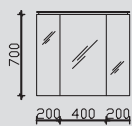

Kombinationsbeispiele

Waschtisch 845 mm

Punkte

1.2

RD-SPS 01	1338
RD-MMWTR65-845-W	768
RD-WTUSL 01	1568

3674