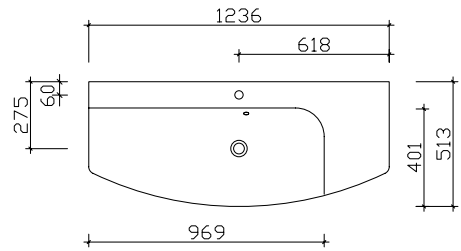

Variante C1
Edelstahl
Aufpreis pro Griff: 20 Punkte
(Art.-Nr.: ZMPGRIP01)

Variante C3
Schwarz Matt
Aufpreis pro Griff: 20 Punkte
(Art.-Nr.: ZMPGRIP01)

Aufgrund von unterschiedlichen Türausprägungen/-breiten sind die Griffgeometrien/-längen fix zugeordnet.

Waschtisch-Übersicht

Mineralmarmor-Waschtische

Breite 845 mm RD-MMWTR65-845

Breite 1236 mm RD-MMWTR65-1236

Breite 1548 mm RD-MMWTR65-1548

Breite 1548 mm RD-MMWTR65-1548-R

Glas-Waschtische

Breite 1520 mm GWTR65-1510-L