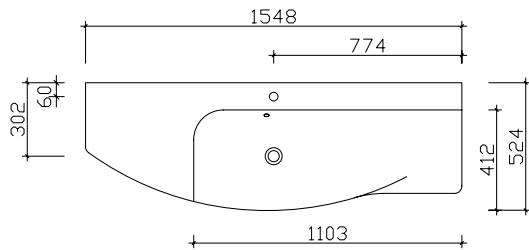

Waschtisch-Übersicht

Mineralmarmor-Waschtische

Breite 845 mm RD-MMWTR65-845

Breite 1236 mm RD-MMWTR65-1236

Breite 1548 mm RD-MMWTR65-1548

Breite 1548 mm RD-MMWTR65-1548-R

Glas-Waschtische

Breite 1520 mm GWTR65-1510-L