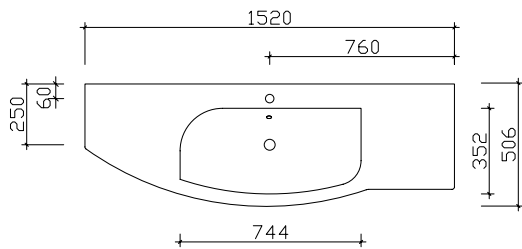

Waschtisch-Übersicht

Mineralmarmor-Waschtische

Breite 845 mm RD-MMWTR65-845

Breite 1236 mm RD-MMWTR65-1236

Breite 1548 mm RD-MMWTR65-1548

Breite 1548 mm RD-MMWTR65-1548-R

Glas-Waschtische

Breite 1520 mm GWTR65-1510-L