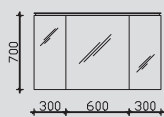

Waschtisch 1236 mm

Punkte

2.2

RD-SPS 02	1568
RD-MMWTR65-1236-W	898
RD-WTUSL 02	2048

4514

1.3