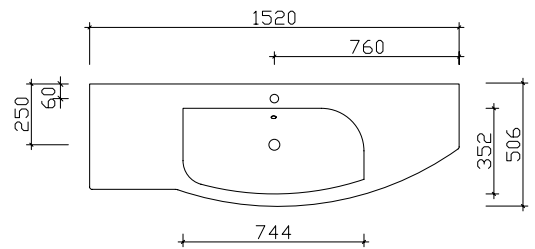

Breite 1520 mm GWTR65-1510-R