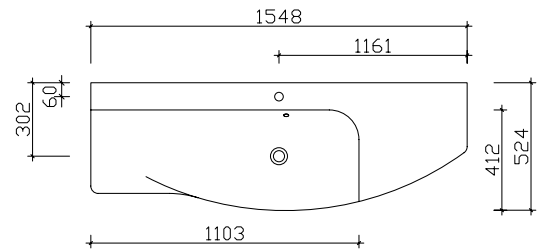

Waschtisch-Übersicht

Mineralmarmor-Waschtische

Breite 845 mm RD-MMWTR65-845

Breite 1236 mm RD-MMWTR65-1236

Breite 1548 mm RD-MMWTR65-1548

Breite 1548 mm RD-MMWTR65-1548-R

Glas-Waschtische

Breite 1520 mm GWTR65-1510-L