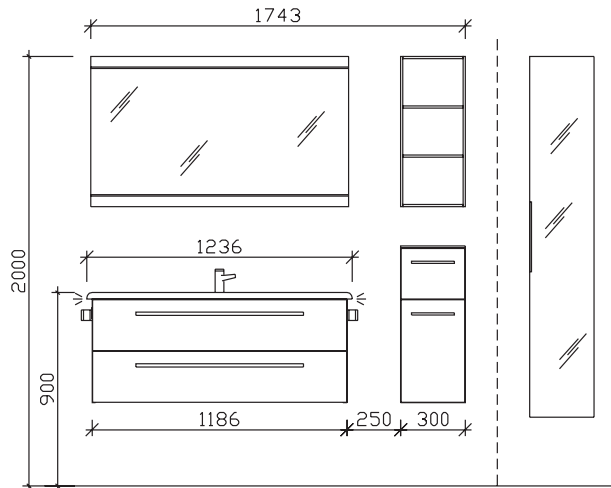

Punkte

Block:

Maß in mm:

1236/300/300

Energieeffizienzangaben siehe Typenplan

Front: Polar Pinie quer Nachbildung (PG1)
Korpusfarbe: Polar Pinie quer Nachbildung
Akzentfarbe: /
KorpUSAusführung: Comfort E
Schubkasten: Metallzarge mit Softeinzug
WT-Plattenfarbe: /
Stollenfarbe: /
Griff/Knopf: C3
Montage: wandhängend
Archiv-Nr.: 1-7005-R2-1