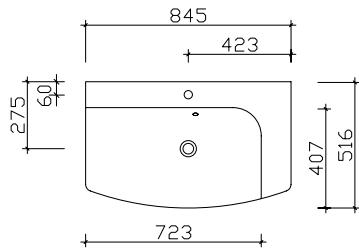

Variante C1
Edelstahl
Aufpreis pro Griff: 20 Punkte
(Art.-Nr.: ZMPGRIP01)

Variante C3
Schwarz Matt
Aufpreis pro Griff: 20 Punkte
(Art.-Nr.: ZMPGRIP01)

Aufgrund von unterschiedlichen Türausprägungen/-breiten sind die Griffgeometrien/-längen fix zugeordnet.

Waschtisch-Übersicht

Mineralmarmor-Waschtische

Breite 845 mm RD-MMWTR65-845

Breite 1236 mm RD-MMWTR65-1236

Breite 1548 mm RD-MMWTR65-1548

Breite 1548 mm RD-MMWTR65-1548-R

Glas-Waschtische

Breite 1520 mm GWTR65-1510-L