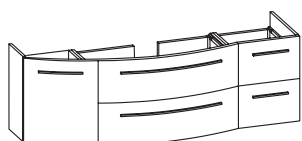

Waschtischunterschrank

2 Drehtüren, 2 Auszüge, oberer mittlerer Auszug, mit Kosmetikeinsatz, 2-teilig

| Höhe | Breite | Tiefe | Artikel-Nr. | Aufteilung Breite | PG 1 | PG 2 | PG 3 |
|------|--------|-------|-------------|-------------------|------|------|------|
| 480 | 1506 | 498 | RD-WTUSL 05 | 350/800/350 | 2548 | | |