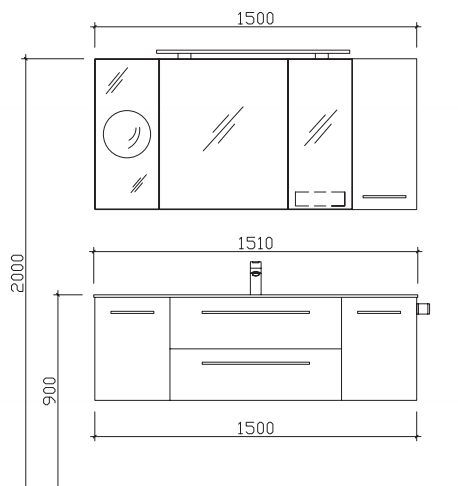

Block:

Maß in mm:

1520

Energieeffizienzangaben siehe Typenplan

Front: Polar Pinie quer NB (PG 1)
Korpusfarbe: Polar Pinie quer NB
Akzentfarbe: /
Korpusausführung: Comfort E
Schubkasten: /
WT-Plattenfarbe: /
Stollenfarbe: C3
Griff/Knopf: wandhängend
Montage:
Archiv-Nr.: 1-7005-R1-2-Ret4