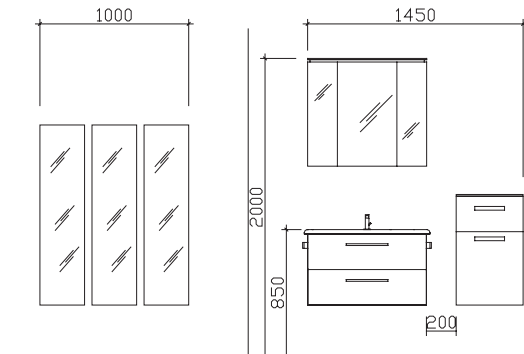

Kunde:

Lieferant:

Datum:

PELIPAL GmbH
Hans-Wilhelm-Peters-Straße 2
33189 Schlagen

Laufzeit: 30 Arbeitstage
Lieferzeit: 05252/848-0
Tel.: 05252/848-0
Fax: 05252/848-158
Mindestbestellwert:
Frachtkosten:
Incoterm:

Punkte

Block:

Maß in mm:

300/300/300/845/450

Energieeffizienzangaben siehe Typenplan

Front: Sanremo Eiche Terra quer Nachbildung
Korpusfarbe: Sanremo Eiche Terra quer Nachbildung
Akzentfarbe: /
Korpusausführung: Comfort E
Schubkasten: Metallzarge mit Softeinzug
WT-Plattenfarbe: /
Stollenfarbe: /
Griff/Knopf: T1
Montage: wandhängend
Archiv-Nr.: 1-7005-F9-1-RET

Pos.	Stk.	Artikel-Nr. / Anschlag	Beschreibung	Comfort E Punkte
1	1	RD-MMWTR65-845-W	Mineralmarmor-Waschtisch	768
2	1	RD-WTUSL 01	Waschtischunterschrank 2 Auszüge inkl. Kosmetikeinsatz	1568
3	1	RD-SPS 19	Spiegelschrank 3-türig inkl. LED-Lichtkranz	1598
Kombinationspreis:				3934
4	1	EB-L-WP 02	LED-Zusatzbeleuchtung für Waschplatz	275
5	1	EB-LH30-SET 25	LED-Zusatzbeleuchtung	558
6	3	EM-MS30-06-330	L/R: Midischrank 1 Drehtür verspiegelt inkl. Abdeckplatte	1614
7	1	UGL514533	L/R: Unterschrank 1 Auszug, 1 Drehtür inkl. Abdeckplatte	902
8	2	HH4-320	Handtuchhalter zur Korpusmontage Chrom Glanz	130
9	1	EHM-23-C	Einhebelmischer Chrom Glanz	395
10	1	ZKEFA253C	Kosmetikeinsatz 2-teilig	138
Gesamtwert Zusatzartikel:				4012
Gesamtwert inkl. Zusatzartikel:				7946

Änderungen und Irrtümer vorbehalten!